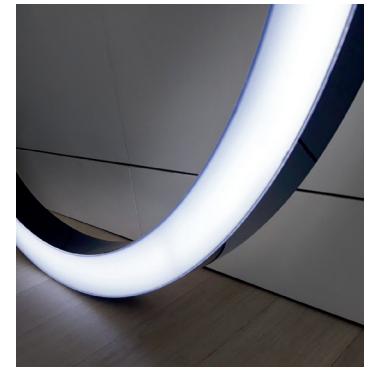

LÁMPARAS PERSONALIZADAS

[creapacto.es](https://creapacto.es)

Cajas de luz ideadas para colgarse en techos, su retroiluminación es con tiras de LED bien distribuidas consiguiendo una iluminación uniforme creando un espacio realmente excepcional, el tejido o lona backlite puede ir con impresión o no, quedando un tejido blanco que se coloca en el frontal de la caja de luz y con los leds dispuestos en el interior hace que la impresión adquiera luminosidad.

Son ideales para iluminar techos de cierto tamaño con poco coste y un consumo bajo. Las ventajas de los rótulos luminosos con tela respecto al resto de rótulos es que la apariencia es muy matizada y tienen una textura muy agradable, además de respetar al 100% la intensidad lumínica y de colores.