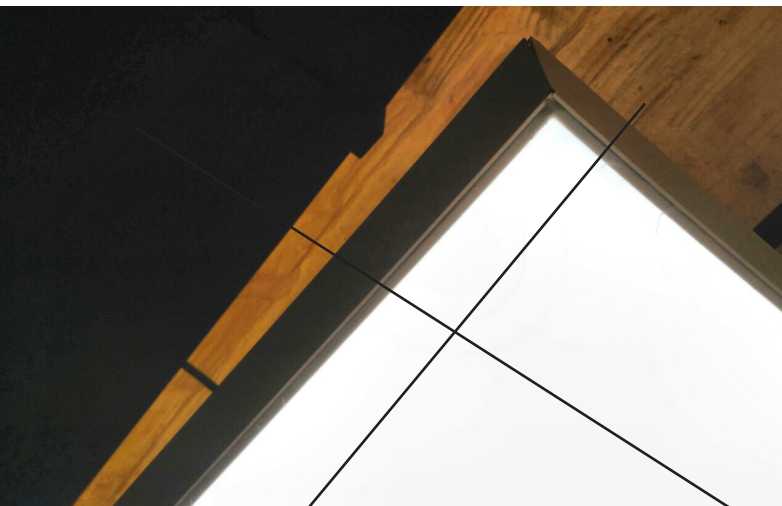

LÁMPARAS PERSONALIZADAS

[creapacto.es](https://creapacto.es)

Cajas de luz ideadas para colgarse en techos, su retroiluminación es con tiras de LED bien distribuidas consiguiendo una iluminación uniforme creando un espacio realmente excepcional, el tejido o lona backlite puede ir con impresión o no, quedando un tejido blanco que se coloca en el frontal de la caja de luz y con los leds dispuestos en el interior hace que la impresión adquiera luminosidad.

Son ideales para iluminar techos de cierto tamaño con poco coste y un consumo bajo. Las ventajas de los rótulos luminosos con tela respecto al resto de rótulos es que la apariencia es muy matizada y tienen una textura muy agradable, además de respetar al 100% la intensidad lumínica y de colores.