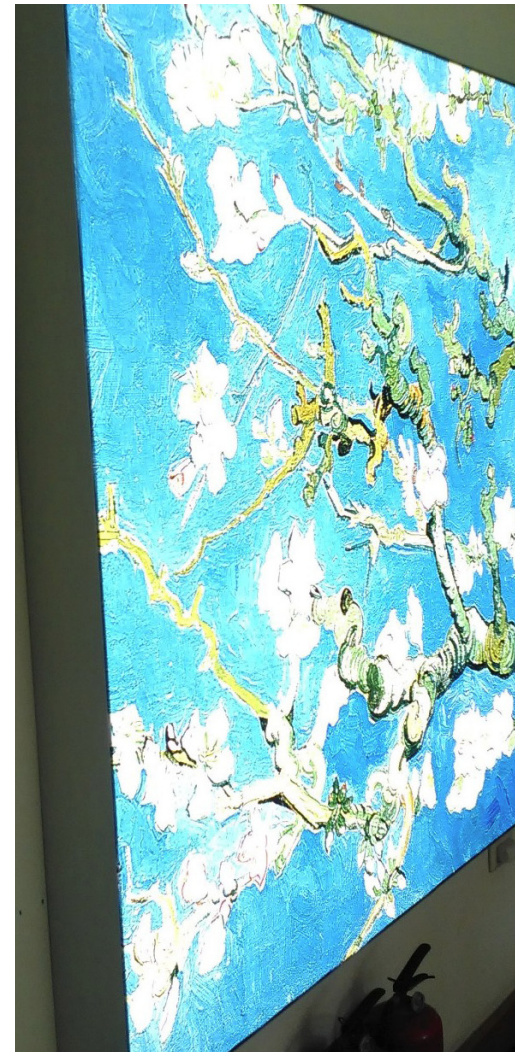

Cajas de luz ideadas también para colgarse en techos, su retroiluminación es con tiras de LED bien distribuidas y la imagen es de textil backlight blanca o impresa con una imagen. Las fabricamos de cualquier medida creando un espacio personal, único y original.

¿Por qué elegir un cartel luminoso LED?

Se trata de un soporte ligero y de calidad, ideal para transportar. Se utilizan telas ignífugas disponibles a una cara, con textil impreso por látex y confeccionado con silicona, el cabado de perfil está disponible en varios colores y los módulos LED son regulables mediante un mando.

Son ideales para iluminar paredes de cierto tamaño con poco coste y un consumo bajo.

Las ventajas de los rótulos luminosos con tela respecto al resto de rótulos es que la apariencia es muy matizada y tienen una textura muy agradable, además de respetar al 100% la intensidad lumínica y de colores.