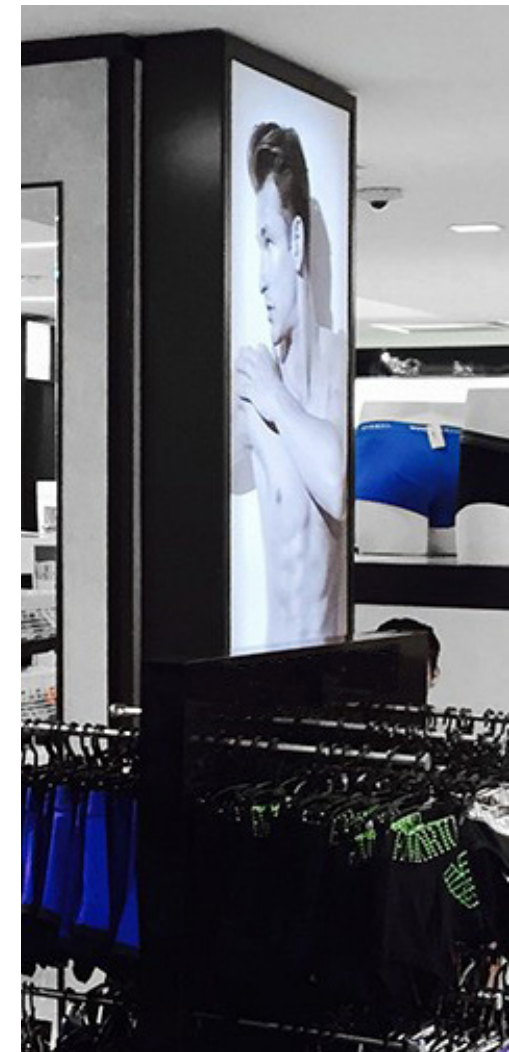

Cajas de luz ideadas también para colgarse en techos, su retroiluminación es con tiras de LED bien distribuidas y la imagen es de textil backlight blanca o impresa con una imagen. Las fabricamos de cualquier medida creando un espacio personal, único y original.

¿Por qué elegir un cartel luminoso LED?

Se trata de un soporte ligero y de calidad, ideal para transportar. Se utilizan telas ignífugas disponibles a una cara, con textil impreso por látex y confeccionado con silicona, el cabado de perfil está disponible en varios colores y los módulos LED son regulables mediante un mando.

Son ideales para iluminar paredes de cierto tamaño con poco coste y un consumo bajo.

Las ventajas de los rótulos luminosos con tela respecto al resto de rótulos es que la apariencia es muy matizada y tienen una textura muy agradable, además de respetar al 100% la intensidad lumínica y de colores.